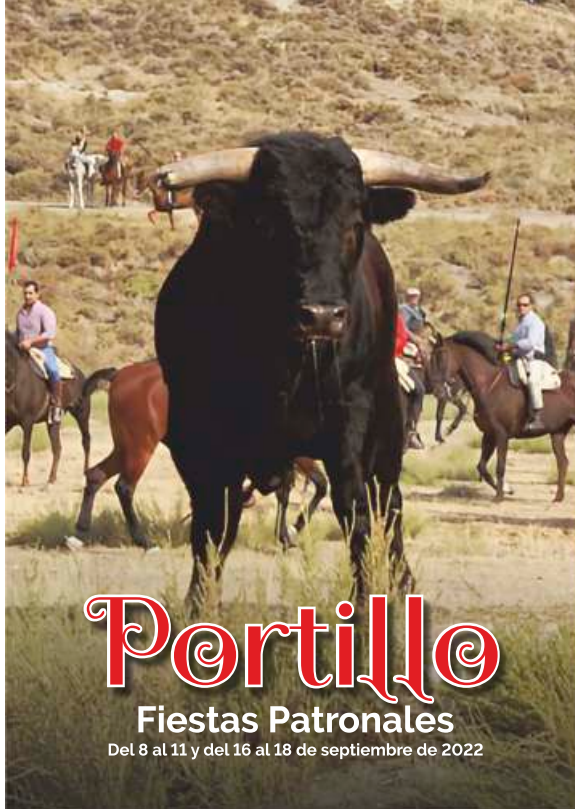

SÁBADO 17 DE SEPTIEMBRE

- 10:00 h. **Encierro mixto** (campo a través y urbano).
- 13:00 h. **Encierro Infantil de Carretones.**
  Amenizado con dulzainas. Colabora la A.C.T. La Explanada.
- 18:30 h. **Hinchable Gigante** 40 x 20 metros y DJ.
  Para todas las edades. **Pista del Instituto.**
- 00:00 h. **Encierro urbano, suelta desde cajones.**
  Colabora la A.C.T. La Explanada. Después, **suelta de reses bravas** en plaza de toros.
- A continuación, **Verbena** con MACRODISCO SAMURAY.
  Parque de la Plaza de Toros.

DOMINGO 18 DE SEPTIEMBRE

- 10:00 h. **Encierro mixto** (campo a través y urbano).
- 13:00 h. **Las Fiestas en la Calle.** Vermut Flamenco con el grupo AL SON.
  Plaza del Parque de Recreo.
- 18:00 h. **Fiesta Peñas Arrabal**, bollo y limonada.
  Plaza del Parque de Recreo.
- 20:30 h. **Actuación SOLEDAD LUNA.**
  Parque de la Plaza de Toros.

AYUNTAMIENTO DE
PORTILLO

Portillo

Fiestas Patronales

Del 8 al 11 y del 16 al 18 de septiembre de 2022